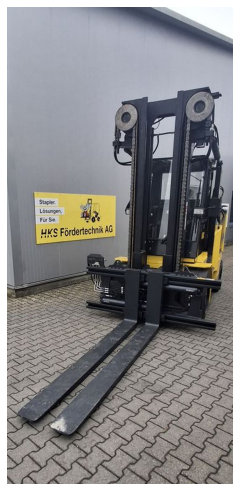

HKS Fördertechnik AG

Hauptsitz und Postadresse
Alti Ruedelfingerstrass 18
8460 Marthalen/Schweiz
Telefon +41 52 305 47 47
info@hks-stackler.ch

Zweigniederlassung
Kirchbergstrasse 130
3400 Burgdorf/Schweiz
hks-stackler.ch
stacklerteile24.ch