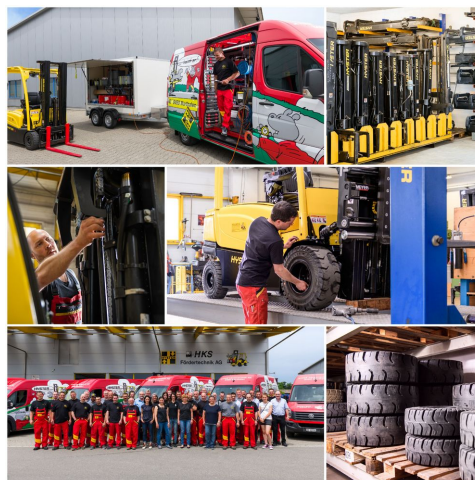

## 4-Rad Elektro stapler 1600kg TK Triplex - jetzt einfach mieten

### info

**Stapler Marke:** Yale  
**Modell:** ERP16VF LWB  
**Kategorie:** 4-Rad Elektro stapler  
**Tragkraft:** 1600 kg  
**Hubhöhe:** 4560 mm  
**Masttyp:** Triplex

**HKS Fördertechnik AG**

Hauptsitz und Postadresse  
Alti Ruedelfingerstrass 18  
8460 Marthalen/Schweiz  
Telefon +41 52 305 47 47  
info@hks-stapler.ch