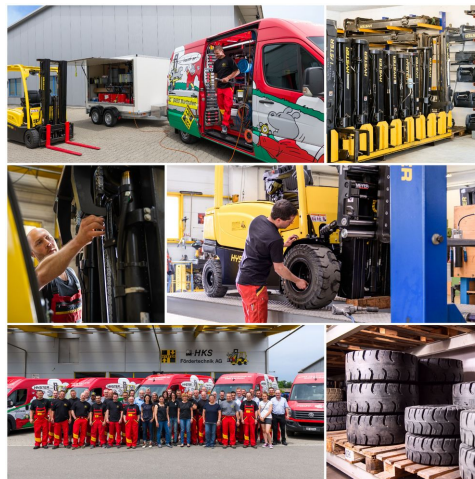

Gabelstapler Vermietung.

HKS Fördertechnik AG

Hauptsitz und Postadresse
Alti Ruedelfingerstrass 18
8460 Marthalen/Schweiz
Telefon +41 52 305 47 47
info@hks-stapler.ch

Zweigniederlassung
Kirchbergstrasse 130
3400 Burgdorf/Schweiz
hks-stapler.ch
staplerteile24.ch