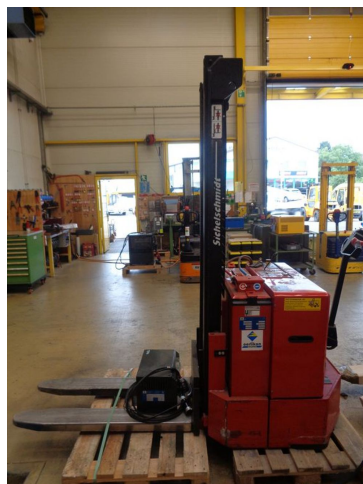

Hochhubwagen 1250kg TK Keiner - jetzt einfach mieten

info

Stapler Marke: Sichel Schmidt

Modell: D412 Ex

Kategorie: Hochhubwagen

Tragkraft: 1250 kg

Masttyp: Keiner

Kommissionsnummer: 7646