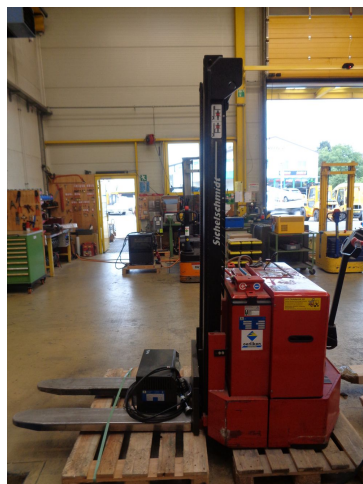

Hochhubwagen 1250kg TK Keiner - jetzt einfach mieten

info

Stapler Marke: Sichel Schmidt

Modell: D412 Ex

Kategorie: Hochhubwagen

Tragkraft: 1250 kg

Masttyp: Keiner

HKS Fördertechnik AG