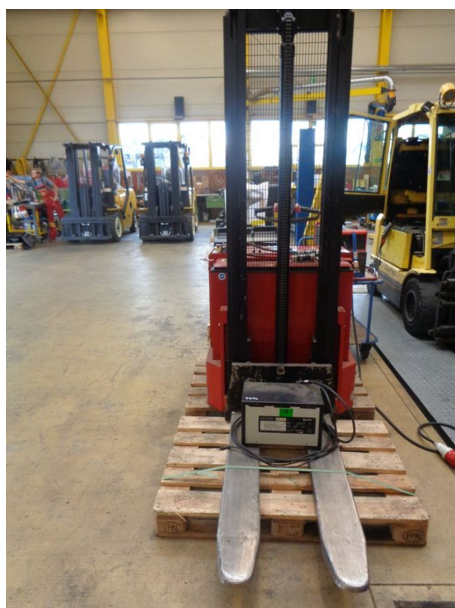

Hochhubwagen 1250kg TK Keiner - jetzt einfach mieten

info

Stapler Marke: Sichel Schmidt

Modell: D412 Ex

Kategorie: Hochhubwagen

Tragkraft: 1250 kg

Masttyp: Keiner

Kommissionsnummer: 7646