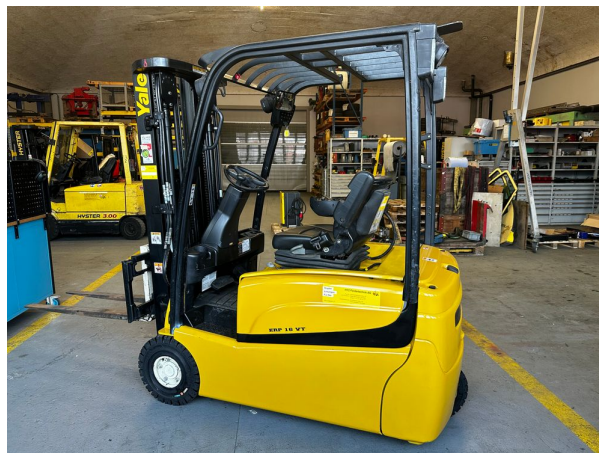

3-Rad Elektrostackler 1600kg TK Triplex - jetzt einfach mieten

info

Stackler Marke: Yale

Modell: ERP16VT LWB

Kategorie: 3-Rad Elektrostackler

Tragkraft: 1600 kg

Hubhöhe: 4560 mm

Masttyp: Triplex