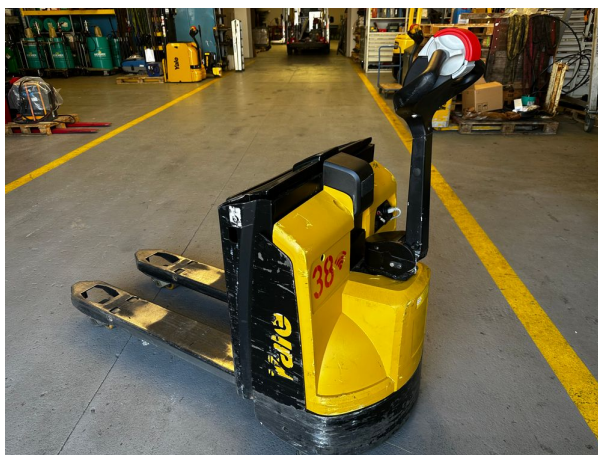

Niederhubwagen 1600kg TK Keiner - jetzt einfach mieten

info
Stapler Marke: Yale
Modell: MP16
Kategorie: Niederhubwagen
Tragkraft: 1600 kg
Masttyp: Keiner

HKS Fördertechnik AG

Hauptsitz und Postadresse Alti Ruedelfingerstrass 18
8460 Marthalen/Schweiz
Telefon +41 52 305 47 47
info@hks-stapler.ch