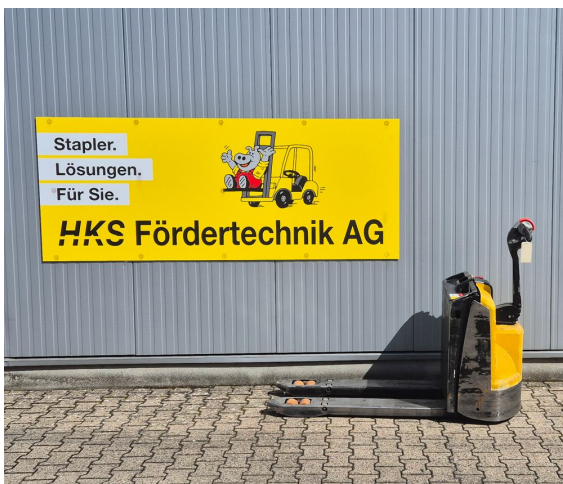

Niederhubwagen 1600kg TK Keiner - jetzt einfach mieten

info

Stapler Marke: Yale

Modell: MP16

Kategorie: Niederhubwagen

Tragkraft: 1600 kg

Masttyp: Keiner

HKS Fördertechnik AG