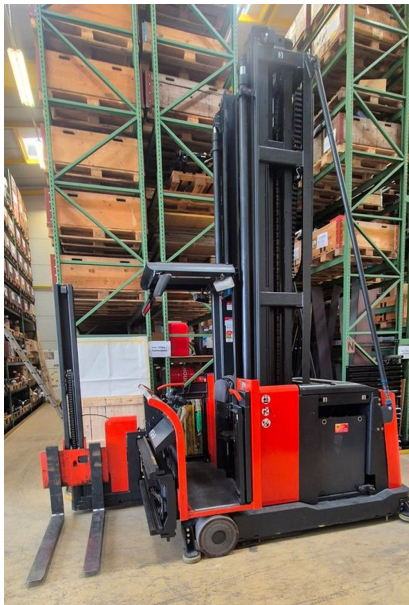

## Vertikal Kommissionierer 1300kg TK Triplex - jetzt einfach mieten

### info

**Stapler Marke:** Linde

**Modell:** Hochregalstapler LINDE K13-3

**Kategorie:** Vertikal Kommissionierer

**Tragkraft:** 1300 kg

**Hubhöhe:** 10205 mm

**Masttyp:** Triplex

**Kommissionsnummer:** 8177