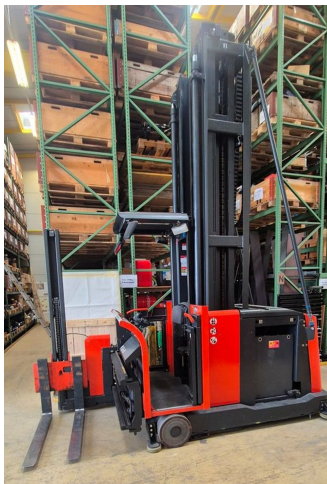

## Vertikal Kommissionierer 1300kg TK Triplex - jetzt einfach mieten

### info

**Stapler Marke:** Linde

**Modell:** Hochregalstapler LINDE K13-3

**Kategorie:** Vertikal Kommissionierer

**Tragkraft:** 1300 kg

**Hubhöhe:** 10205 mm

**Masttyp:** Triplex

**Kommissionsnummer:** 8177