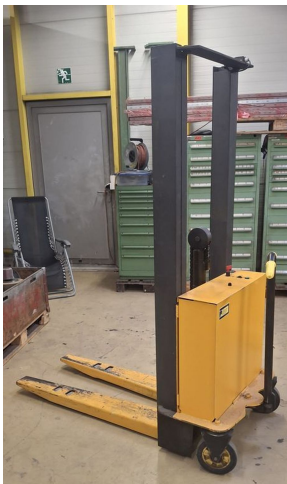

## Hochhubwagen 1000kg TK Mono - jetzt einfach mieten

### info

**Stapler Marke:** Incab  
**Modell:** Semi-Elektro Hochhubwagen  
**Kategorie:** Hochhubwagen  
**Tragkraft:** 1000 kg  
**Hubhöhe:** 1500 mm  
**Masttyp:** Mono  
**Kommissionsnummer:** 8370