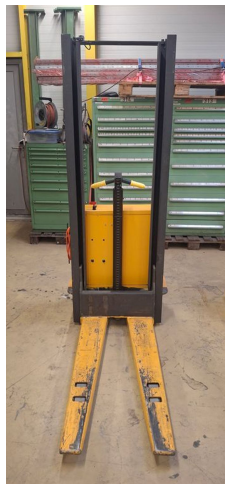

## Hochhubwagen 1000kg TK Mono - jetzt einfach mieten

### info

**Stapler Marke:** Incab  
**Modell:** Semi-Elektro Hochhubwagen  
**Kategorie:** Hochhubwagen  
**Tragkraft:** 1000 kg  
**Hubhöhe:** 1500 mm  
**Masttyp:** Mono  
**Kommissionsnummer:** 8370