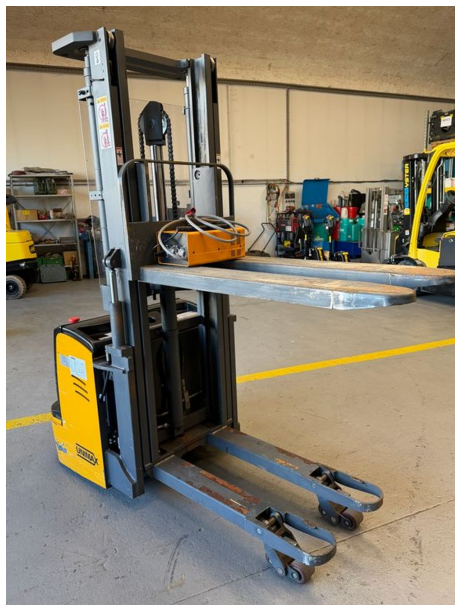

Hochhubwagen 1500kg TK Duplex - jetzt einfach mieten

info

Stapler Marke: Unimax
Modell: CDD15RS-2
Kategorie: Hochhubwagen
Tragkraft: 1500 kg
Hubhöhe: 3000 mm
Masttyp: Duplex
Kommissionsnummer: 8402

HKS Fördertechnik AG